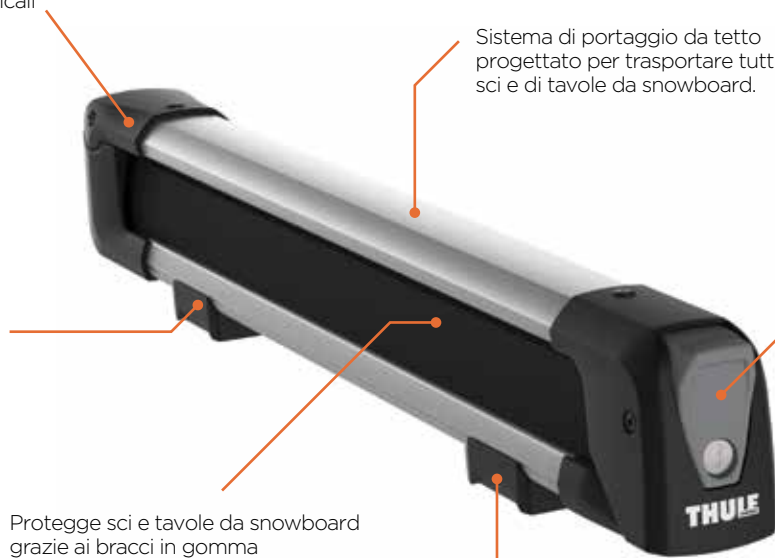

Sicurezza e protezione

Protegge sci e tavole da snowboard grazie ai bracci in gomma ultramorbida che garantiscono un'ottima presa senza rovinare le superfici. Con il Thule One Key System, sci e snowboard si bloccano al portasci, e il portasci si blocca sull'auto. Thule SnowPack è stato rigorosamente testato dal Centro Test Thule e approvato secondo le normative City Crash e TÜV.

Portasci da tetto Thule SnowPack

New

Portasci sottile e aerodinamico per trasportare tutti i tipi di sci e snowboard.

Trasporta sci e tavole da snowboard moderni e di grandi dimensioni in tutta sicurezza e riduce l'altezza del portasci quando non è carico grazie al sistema integrato di ammortizzatori verticali

Sistema di portaggio da tetto progettato per trasportare tutti i tipi di sci e di tavole da snowboard.

Maggiore ingombro sul tetto per gli sci con attacchi alti grazie ai supporti di estensione in dotazione che sollevano il portasci.

Facile da aprire e da chiudere anche indossando i guanti grazie al pulsante extra large

Protegge sci e tavole da snowboard grazie ai bracci in gomma ultramorbida che garantiscono un'ottima presa senza rovinare le superfici