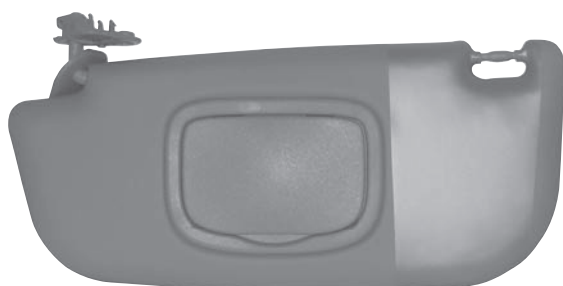

Art. 17.066 Pantina parasole Alfa 147 DX
con tasca e specchio illuminato
Disponibilità limitata