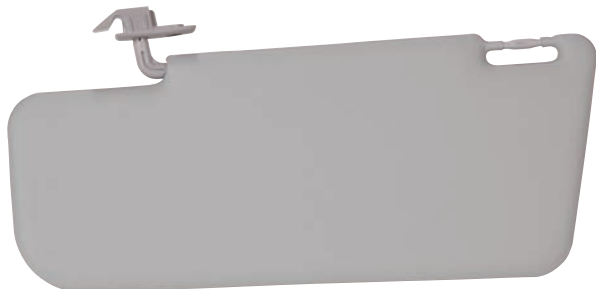

- Art. 17.071 Pantina parasole Fiat Panda 2003 DX con specchio
- Art. 17.072 Pantina parasole Fiat Panda 2003 SX con tasca